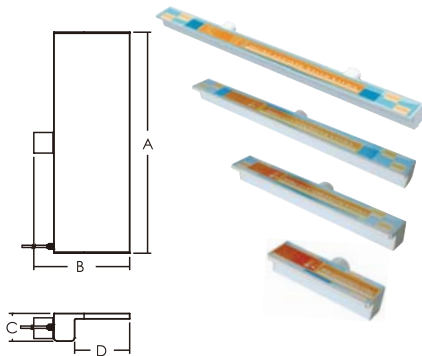

## >> CASCADA DE AGUA

- La cascada de agua está disponible en 24 modelos y se adapta fácilmente a distintas necesidades de montaje
- Va acompañada por un pequeño equipo de filtro y bomba
- La cascada puede dar vida a su jardín ofreciendo un espectáculo visual de agua y colores, además de un agradable murmullo y brisa suave
- Constante y uniforme, el flujo simula una cascada natural
- Luz led integrada anima la cascada con colores
- Caja de control 12V CC, seguro y fiable para la iluminación
- El control de la iluminación LED se puede realizar a través del panel de control con mando a distancia, con 10 programas diferentes
- Distintas medidas se ajustan a todo tipo de muros
- Existe la posibilidad de sincronizar varias cascadas
- Interconectables y Regulables

### CARACTERÍSTICAS TÉCNICAS CASCADA SIN LED

Código	Modelo	Conexión	Dimensiones				Watt/Volt
			A	B	C	D	
EP88485001	Cascada de piscina 300-25	1,5 x 50mm	306	138	76	25	-
EP88485011	Cascada de piscina 600-25	1,5 x 50mm	606	138	76	25	-
EP88485021	Cascada de piscina 900-25	1,5 x 50mm	906	138	76	25	-

### CARACTERÍSTICAS TÉCNICAS CASCADA CON LED

Código	Modelo	Conexión	Dimensiones				Watt/Volt
			A	B	C	D	
EP88480101	Cascada de piscina 300-25 LED	1,5 x 50mm	306	138	76	25	4W/12V
EP88480111	Cascada de piscina 600-25 LED	1,5 x 50mm	606	138	76	25	8W/12V
EP88480121	Cascada de piscina 900-25 LED	1,5 x 50mm	906	138	76	25	12W/12V
EP88480131	Cascada de piscina 1200-25 LED	1,5 x 50mm	1206	138	76	25	16W/12V

### CARACTERÍSTICAS TÉCNICAS

- Código: EP08080016
- Modelo: Caja controladora cascada LED
- Tipo: Sobrepuesto