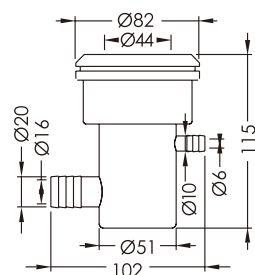

Componentes para hidromasaje

Cuerpo Jet

Diámetro agua: 20 mm

Diámetro aire: 10 mm

Modelo	Código	Color	Material	Caudal (l/min)
EM0021	88100112	Blanco	PVC	53

Colector boquillas

Diámetro agua: 32 mm

Diámetro aire: 50 mm

1½"	A	B	1½"	A	B
Metric	Ø50	Ø33	Imperial	Ø48	Ø33

Modelo	Código	Color	Material	Caudal (l/min)
EM0031	88100212	Blanco	ABS & PVC	76

D	
1½" Metric	Imperial Ø44.5
2" Imperial	Ø55.5
1½" Imperial	Ø47

Boquilla estándar jet

Modelo	Código	Color	Material	Caudal (l/min)
EM3301	88092512	Blanco	ABS	69

D	
1½" Metric	Ø50
1½" Imperial	Ø48

Boquilla jet

Modelo	Código	Color	Material	Caudal (l/min)
EM3302	88092612	Blanco	ABS & PVC	69