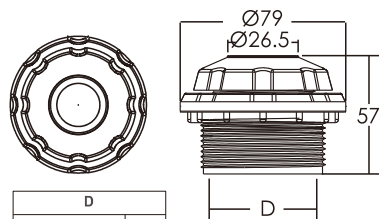

Componentes para hidromasaje

Cuerpo Jet

Diámetro agua: 20 mm

Diámetro aire: 10 mm

Modelo	Código	Color	Material	Caudal (l/min)
EM0021	88100112	Blanco	PVC	53

Colector boquillas

Diámetro agua: 32 mm

Diámetro aire: 50 mm

1½"	A	B	1½"	A	B
Metric	Ø50	Ø33	Imperial	Ø48	Ø33

Modelo	Código	Color	Material	Caudal (l/min)
EM0031	88100212	Blanco	ABS & PVC	76

D	
1½" Metric	Imperial Ø44.5
2" Imperial	Ø55.5
1½" Imperial	Ø47

Boquilla estándar jet

Modelo	Código	Color	Material	Caudal (l/min)
EM3301	88092512	Blanco	ABS	69

D	
1½" Metric	Ø50
1½" Imperial	Ø48

Boquilla jet

Modelo	Código	Color	Material	Caudal (l/min)
EM3302	88092612	Blanco	ABS & PVC	69