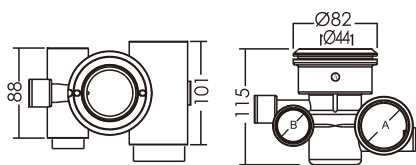

Componentes para hidromasaje

Cuerpo Jet

Diámetro agua: 20 mm

Diámetro aire: 10 mm

Modelo	Código	Color	Material	Caudal (l/min)
EM0021	88100112	Blanco	PVC	53

Colector boquillas

Diámetro agua: 32 mm

Diámetro aire: 50 mm

1½"	A	B	1½"	A	B
Metric	Ø50	Ø33	Imperial	Ø48	Ø33

Modelo	Código	Color	Material	Caudal (l/min)
EM0031	88100212	Blanco	ABS & PVC	76

D	
1½" Metric	Imperial Ø44.5
2" Imperial	Ø55.5
1½" Imperial	Ø47

Boquilla estándar jet

Modelo	Código	Color	Material	Caudal (l/min)
EM3301	88092512	Blanco	ABS	69

D	
1½" Metric	Ø50
1½" Imperial	Ø48

Boquilla jet

Modelo	Código	Color	Material	Caudal (l/min)
EM3302	88092612	Blanco	ABS & PVC	69