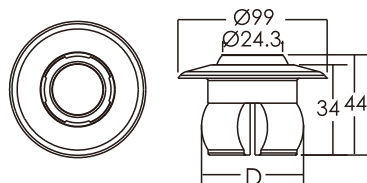

Componentes para hidromasaje

Cuerpo Jet

Diámetro agua: 20 mm

Diámetro aire: 10 mm

Modelo	Código	Color	Material	Caudal (l/min)
EM0021	88100112	Blanco	PVC	53

Colector boquillas

Diámetro agua: 32 mm

Diámetro aire: 50 mm

1½"	A	B	1½"	A	B
Metric	Ø50	Ø33	Imperial	Ø48	Ø33

Modelo	Código	Color	Material	Caudal (l/min)
EM0031	88100212	Blanco	ABS & PVC	76

D	
1½" Metric	Imperial Ø44.5
2" Imperial	Ø55.5
1½" Imperial	Ø47

Boquilla estándar jet

Modelo	Código	Color	Material	Caudal (l/min)
EM3301	88092512	Blanco	ABS	69

D	
1½" Metric	Ø50
1½" Imperial	Ø48

Boquilla jet

Modelo	Código	Color	Material	Caudal (l/min)
EM3302	88092612	Blanco	ABS & PVC	69