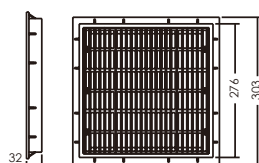

Sumideros

Sumidero

Válvula hidrostática

Tubo colector

| Modelo | Código | Caudal (l/min) | Descripción |
|----------|----------|----------------|--|
| EM2833HC | 88140512 | 240 | 2" Sumidero con válvula hidrostática y tubo colector para piscinas de hormigón |
| EM2833HV | 88140612 | 240 | 2" Sumidero con válvula hidrostática y tubo colector para piscinas de liner |
| EM2833C | 88140712 | 240 | 2" Sumidero para piscinas de hormigón |
| EM2833V | 88140812 | 240 | 2" Sumidero para piscinas de liner |
| - | 89140501 | - | Válvula hidrostática |
| - | 01051155 | - | Tubo colector |

| Modelo | Código | Color | Material | Caudal (l/min) | Descripción |
|---------|----------|--------|----------|----------------|---|
| EM2832C | 88140312 | Blanco | ABS | 150 | 1,0-1,5 / 2" Sumidero para piscinas de hormigón |
| EM2832V | 88140412 | Blanco | ABS | 150 | 1,0-1,5 / 2" Sumidero para piscinas de liner |

Rejilla de sumidero

| Modelo | Código | Color | Material | Caudal (l/min) | Descripción |
|--------|----------|--------|----------|----------------|-------------------------------|
| EM2830 | 88140112 | Blanco | ABS | 558 | Rejilla de sumidero (redonda) |