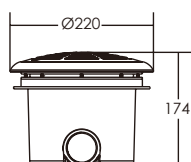

Sumideros

Sumidero

Válvula hidrostática

Tubo colector

| Modelo | Código | Caudal (l/min) | Descripción |
|----------|----------|----------------|--|
| EM2833HC | 88140512 | 240 | 2" Sumidero con válvula hidrostática y tubo colector para piscinas de hormigón |
| EM2833HV | 88140612 | 240 | 2" Sumidero con válvula hidrostática y tubo colector para piscinas de liner |
| EM2833C | 88140712 | 240 | 2" Sumidero para piscinas de hormigón |
| EM2833V | 88140812 | 240 | 2" Sumidero para piscinas de liner |
| - | 89140501 | - | Válvula hidrostática |
| - | 01051155 | - | Tubo colector |

| Modelo | Código | Color | Material | Caudal (l/min) | Descripción |
|---------|----------|--------|----------|----------------|---|
| EM2832C | 88140312 | Blanco | ABS | 150 | 1,0-1,5 / 2" Sumidero para piscinas de hormigón |
| EM2832V | 88140412 | Blanco | ABS | 150 | 1,0-1,5 / 2" Sumidero para piscinas de liner |