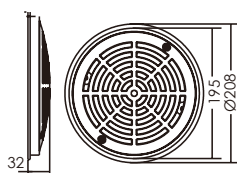

Sumideros

Sumidero

Válvula hidrostática

Tubo colector

| Modelo | Código | Caudal (l/min) | Descripción |
|----------|----------|----------------|--|
| EM2833HC | 88140512 | 240 | 2" Sumidero con válvula hidrostática y tubo colector para piscinas de hormigón |
| EM2833HV | 88140612 | 240 | 2" Sumidero con válvula hidrostática y tubo colector para piscinas de liner |
| EM2833C | 88140712 | 240 | 2" Sumidero para piscinas de hormigón |
| EM2833V | 88140812 | 240 | 2" Sumidero para piscinas de liner |
| - | 89140501 | - | Válvula hidrostática |
| - | 01051155 | - | Tubo colector |

| Modelo | Código | Color | Material | Caudal (l/min) | Descripción |
|---------|----------|--------|----------|----------------|---|
| EM2832C | 88140312 | Blanco | ABS | 150 | 1,0-1,5 / 2" Sumidero para piscinas de hormigón |
| EM2832V | 88140412 | Blanco | ABS | 150 | 1,0-1,5 / 2" Sumidero para piscinas de liner |

Rejilla de sumidero

| Modelo | Código | Color | Material | Caudal (l/min) | Descripción |
|--------|----------|--------|----------|----------------|-------------------------------|
| EM2830 | 88140112 | Blanco | ABS | 558 | Rejilla de sumidero (redonda) |

| Modelo | Código | Color | Material | Caudal (l/min) | Descripción |
|--------|----------|--------|----------|----------------|--------------------------------|
| EM2812 | 88140212 | Blanco | ABS | 850 | Rejilla de sumidero (cuadrada) |