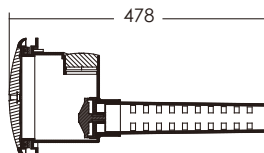

Sumideros

Sumidero

Válvula hidrostática

Tubo colector

| Modelo | Código | Caudal (l/min) | Descripción |
|----------|----------|----------------|--|
| EM2833HC | 88140512 | 240 | 2" Sumidero con válvula hidrostática y tubo colector para piscinas de hormigón |
| EM2833HV | 88140612 | 240 | 2" Sumidero con válvula hidrostática y tubo colector para piscinas de liner |
| EM2833C | 88140712 | 240 | 2" Sumidero para piscinas de hormigón |
| EM2833V | 88140812 | 240 | 2" Sumidero para piscinas de liner |
| - | 89140501 | - | Válvula hidrostática |
| - | 01051155 | - | Tubo colector |

| Modelo | Código | Color | Material | Caudal (l/min) | Descripción |
|---------|----------|--------|----------|----------------|---|
| EM2832C | 88140312 | Blanco | ABS | 150 | 1,0-1,5 / 2" Sumidero para piscinas de hormigón |
| EM2832V | 88140412 | Blanco | ABS | 150 | 1,0-1,5 / 2" Sumidero para piscinas de liner |

Rejilla de sumidero

| Modelo | Código | Color | Material | Caudal (l/min) | Descripción |
|--------|----------|--------|----------|----------------|-------------------------------|
| EM2830 | 88140112 | Blanco | ABS | 558 | Rejilla de sumidero (redonda) |