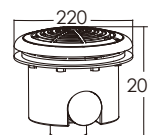

Sumideros

Sumidero

Válvula hidrostática

Tubo colector

| Modelo | Código | Caudal (l/min) | Descripción |
|----------|----------|----------------|--|
| EM2833HC | 88140512 | 240 | 2" Sumidero con válvula hidrostática y tubo colector para piscinas de hormigón |
| EM2833HV | 88140612 | 240 | 2" Sumidero con válvula hidrostática y tubo colector para piscinas de liner |
| EM2833C | 88140712 | 240 | 2" Sumidero para piscinas de hormigón |
| EM2833V | 88140812 | 240 | 2" Sumidero para piscinas de liner |
| - | 89140501 | - | Válvula hidrostática |
| - | 01051155 | - | Tubo colector |

| Modelo | Código | Color | Material | Caudal (l/min) | Descripción |
|---------|----------|--------|----------|----------------|---|
| EM2832C | 88140312 | Blanco | ABS | 150 | 1,0-1,5 / 2" Sumidero para piscinas de hormigón |
| EM2832V | 88140412 | Blanco | ABS | 150 | 1,0-1,5 / 2" Sumidero para piscinas de liner |

Rejilla de sumidero

| Modelo | Código | Color | Material | Caudal (l/min) | Descripción |
|--------|----------|--------|----------|----------------|-------------------------------|
| EM2830 | 88140112 | Blanco | ABS | 558 | Rejilla de sumidero (redonda) |

| Modelo | Código | Color | Material | Caudal (l/min) | Descripción |
|--------|----------|--------|----------|----------------|--------------------------------|
| EM2812 | 88140212 | Blanco | ABS | 850 | Rejilla de sumidero (cuadrada) |