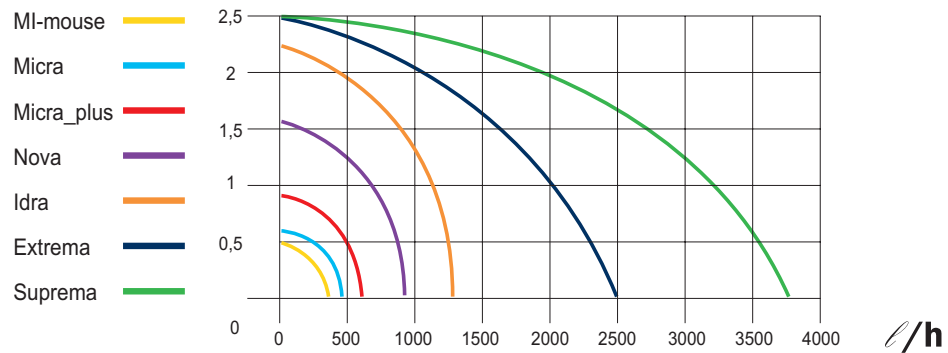

hi-tech

H-m

: Mi_mouse	
VOLT 230 ~	VOLT 120 ~
Hz 50	Hz 60
WATT 3,8	WATT 6
A 0,024	A 0,085
H-m 0,50	Feet 1,80
l/h 300	gph USA 82

: Micra	
VOLT 230 ~	VOLT 120 ~
Hz 50	Hz 60
WATT 6	WATT 6
A 0,04	A 0,096
H-m 0,6	Feet 1,9
l/h 400	gph USA 90

: Micra_plus	
VOLT 230 ~	VOLT 120 ~
Hz 50	Hz 60
WATT 6,5	WATT 7
A 0,035	A 0,09
H-m 0,85	Feet 2,8
l/h 600	gph USA 158

: Nova	
VOLT 230 ~	VOLT 120 ~
Hz 50	Hz 60
WATT 10	WATT 9,6
A 0,07	A 0,15
H-m 1,6	Feet 4,8
l/h 800	gph USA 178

: Idra	
VOLT 230 ~	VOLT 120 ~
Hz 50	Hz 60
WATT 25	WATT 22
A 0,23	A 0,4
H-m 2,2	Feet 7
l/h 1300	gph USA 306

SPOTTY LIGHT Version

Mi_mouse spotty
Micra spotty
Spotty light

Also available with a 12V transformer
Lieferbar mit Transformator 12 Volt
Disponibles avec transformateur 12 volts
Disponibles con transformador de 12 voltios
Disponibili con trasformatore 12 volt

: Extrema	
VOLT 230 ~	VOLT 120 ~
Hz 50	Hz 60
WATT 30	WATT 28
A 0,25	A 0,47
H-m 2,5	Feet 8,2
l/h 2500	gph USA 475

: Suprema	
VOLT 230 ~	VOLT 120 ~
Hz 50	Hz 60
WATT 40	WATT 50
A 0,3	A 0,9
H-m 2,5	Feet 8,2
l/h 3700	gph USA 980